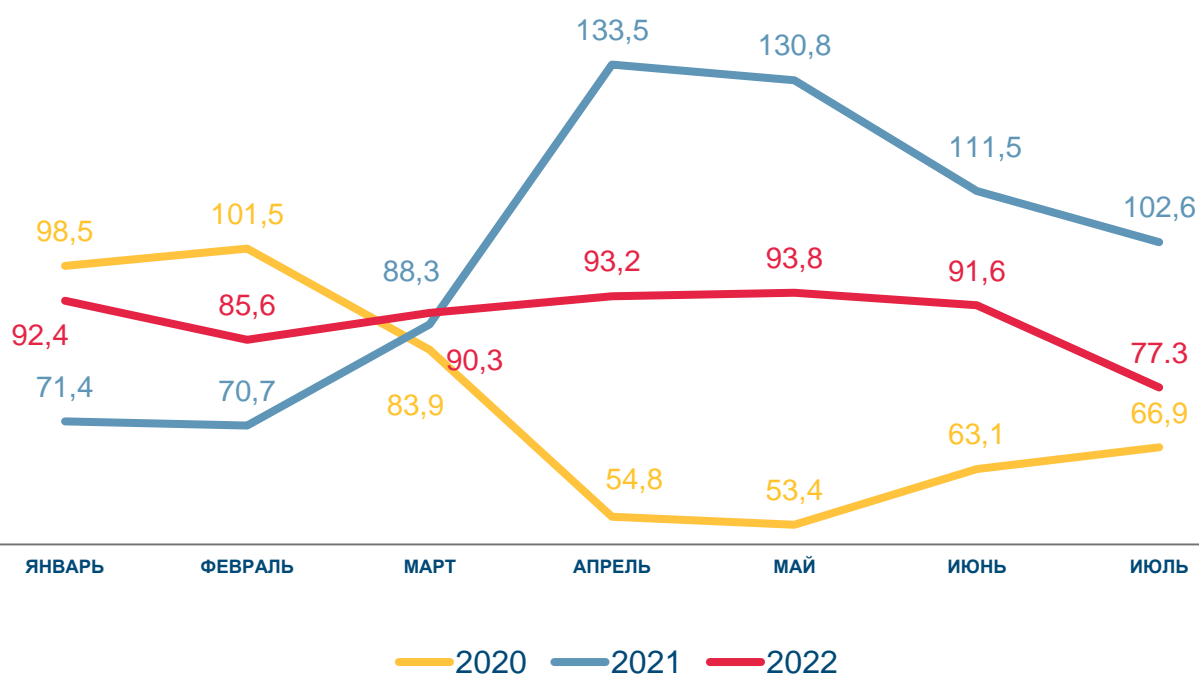

511,7 млн пасс-км

Изменение к январю-июлю 2021 года

Перевезено пассажиров

▼ **- 5,0%**

Пассажирооборот

▼ **- 13,1%**

Динамика темпов роста пассажирооборота к уровню соответствующего месяца предыдущего года, %

Темпы роста перевозок пассажиров и пассажирооборота за июль 2022 года к июню 2022 года

Перевезено пассажиров

▼ **98,5%**

Пассажирооборот

▲ **101,6%**